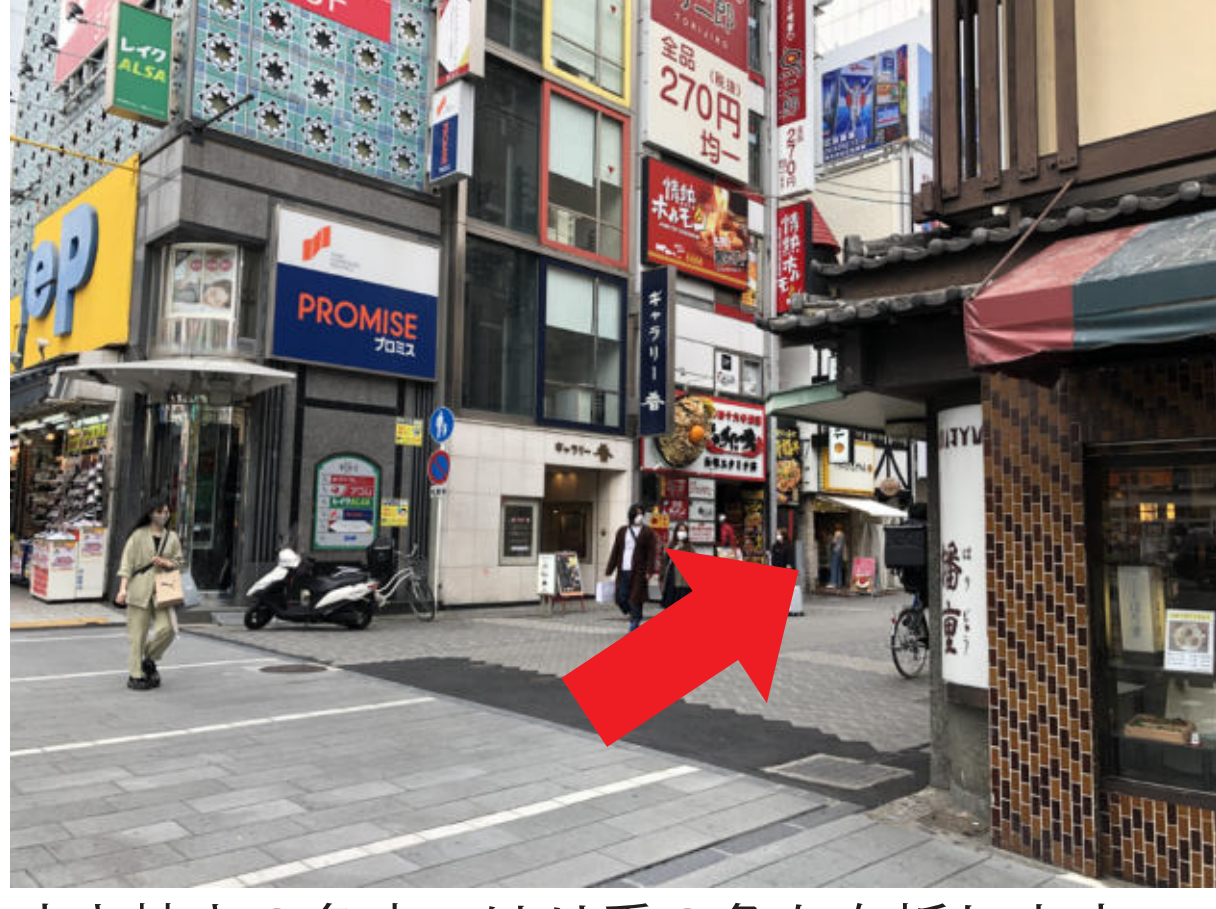

JOYSOUND なんば戎橋店への行き方

大阪メトロ御堂筋線なんば駅 14 番出口を出て

登ってきた階段と逆方向（北方面）へ

直進します

すき焼きの名店・はり重の角を右折します

大阪松竹座を右に見て直進します

右側にある戎橋筋商店街に入ります

商店街を直進します

50mほど進むと左側に「JOYSOUND なんば戎橋店」があります

階段またはエレベーターで受付がある 3 階へ