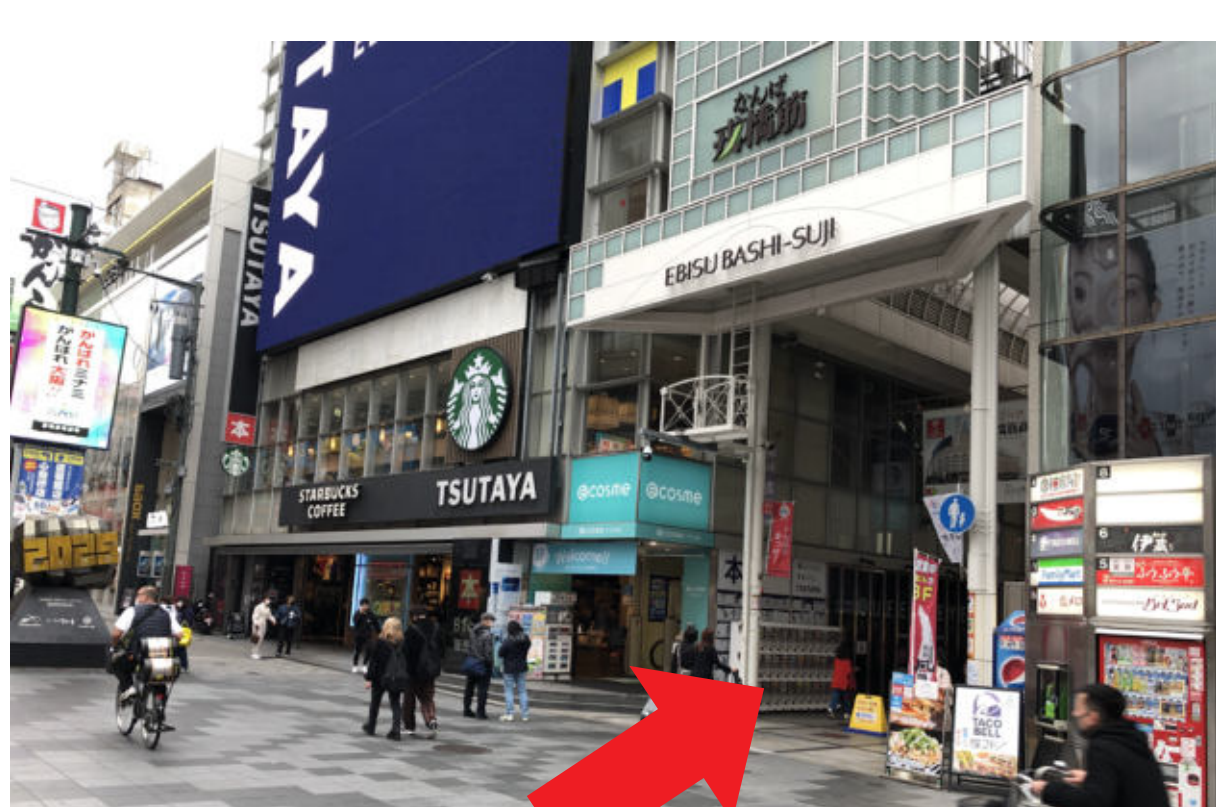

JOYSOUND なんば戎橋店への行き方

大阪メトロ御堂筋線なんば駅 14 番出口を出て

登ってきた階段と逆方向（北方面）へ

直進します

すき焼きの名店・はり重の角を右折します

大阪松竹座を右に見て直進します

右側にある戎橋筋商店街に入ります

商店街を直進します

50mほど進むと左側に「JOYSOUND なんば戎橋店」があります

階段またはエレベーターで受付がある 3 階へ