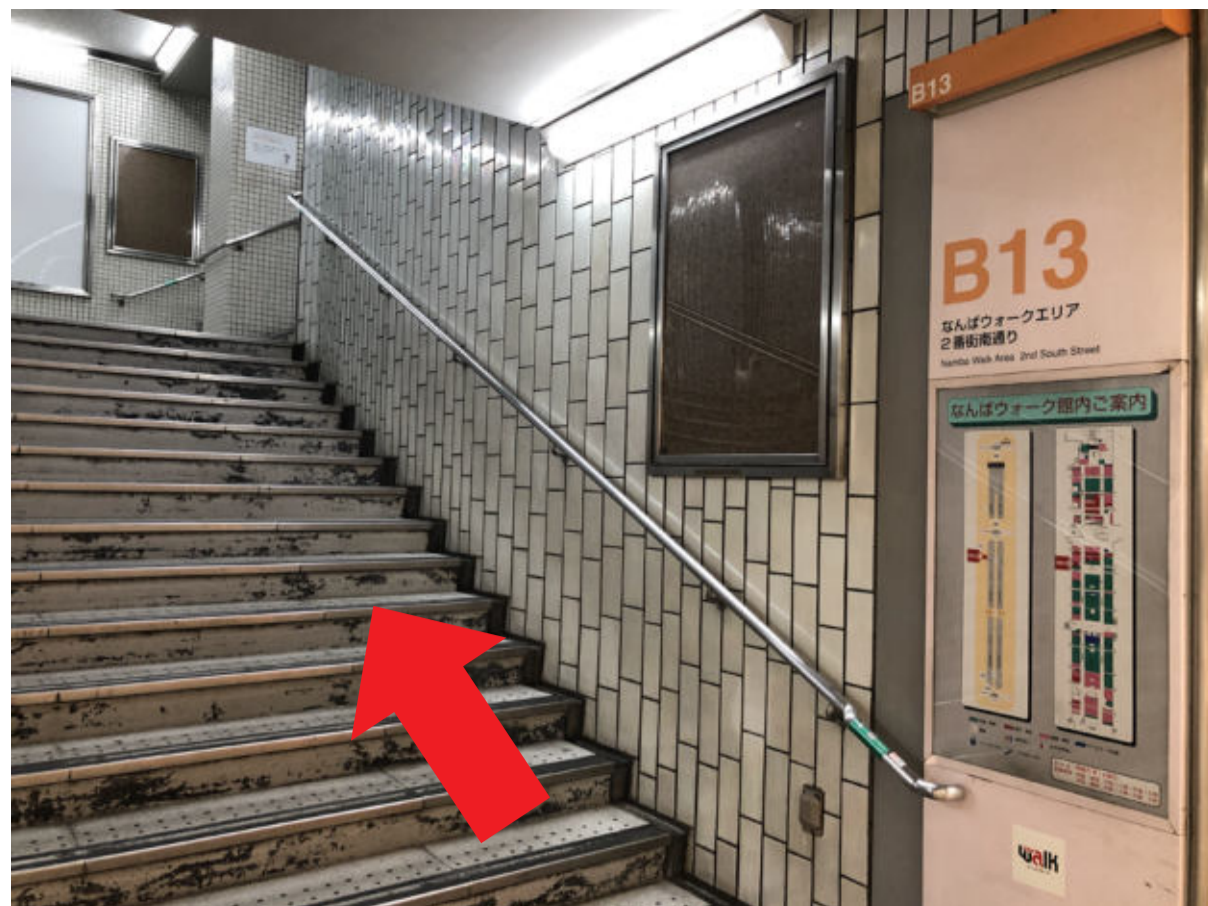

# BIG ECHO 戎橋店への行き方

なんばウォーク B13 出口

出口上がってすぐ戎橋筋商店街を右折します

商店街に入って 30mほど直進

右側に「BIG ECHO 戎橋店」があります

地下 1 階に受付があります

エレベーターの利用もできます