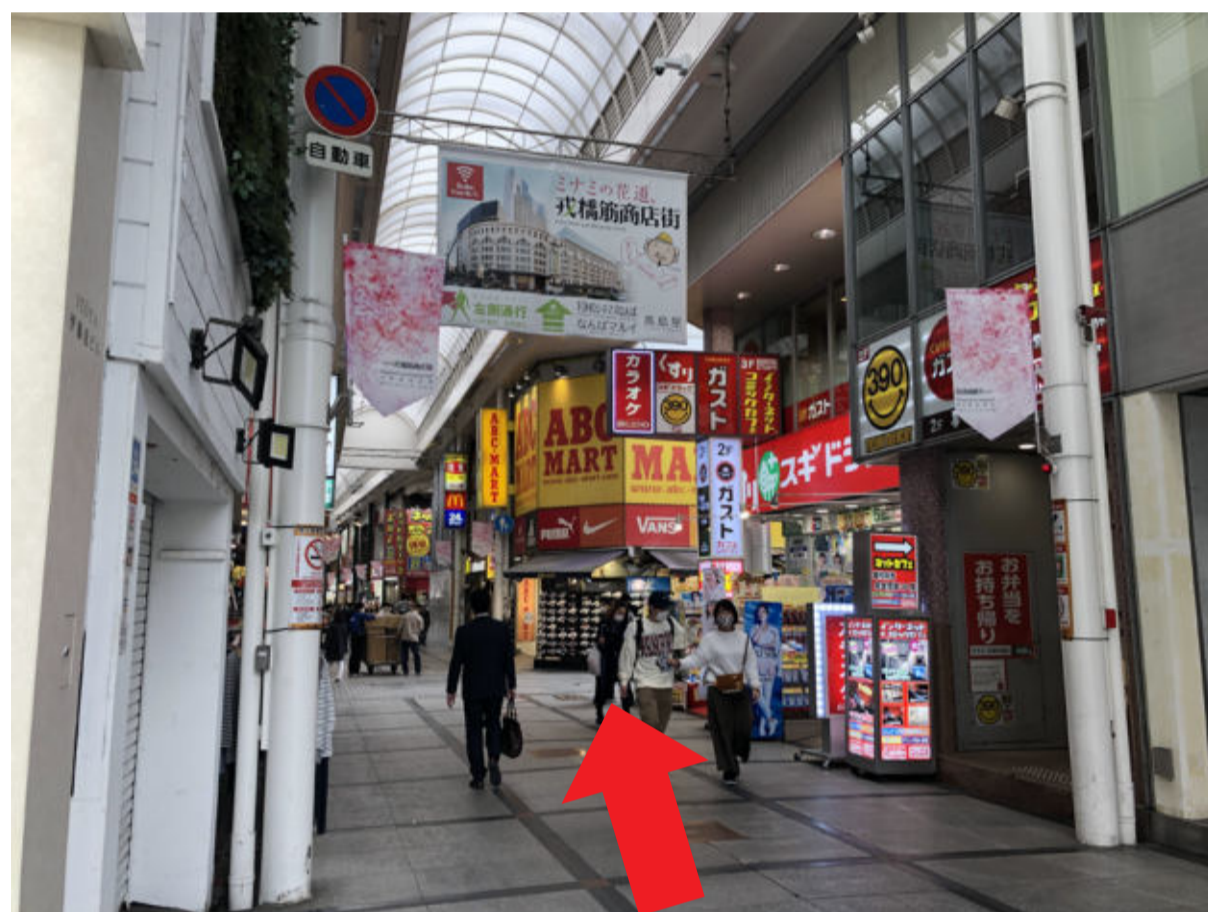

# BIG ECHO 戎橋店への行き方

なんばウォーク B13 出口

出口上がってすぐ戎橋筋商店街を右折します

商店街に入って 30mほど直進

右側に「BIG ECHO 戎橋店」があります

地下 1 階に受付があります

エレベーターの利用もできます